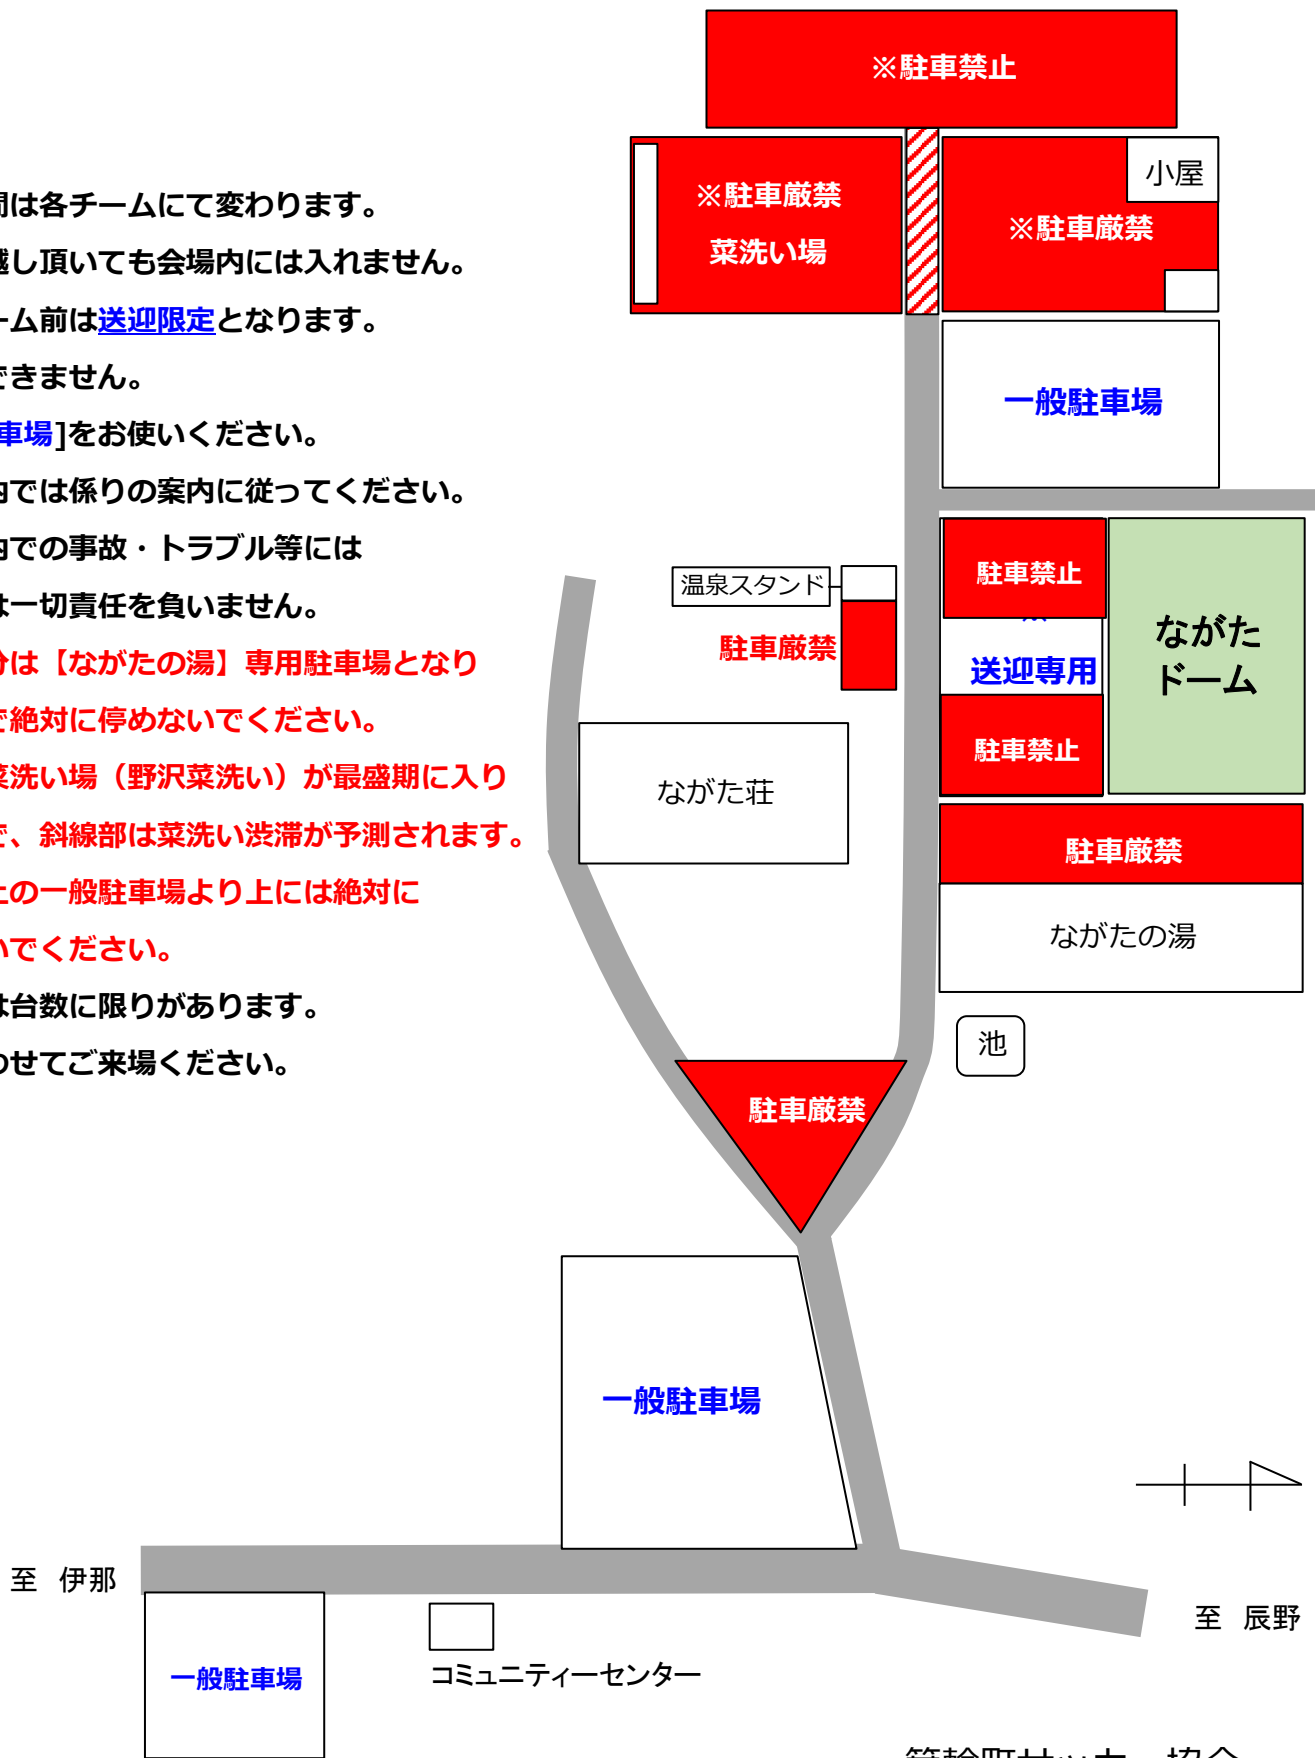

駐車場案内図

- 開場時間は各チームにて変わります。
早くお越し頂いても会場内には入れません。
またドーム前は送迎限定となります。
駐車はできません。
- [一般駐車場]をお使いください。
- 駐車場内では係りの案内に従ってください。
- 駐車場内での事故・トラブル等には
主催者は一切責任を負いません。
- 赤色部分は【ながたの湯】専用駐車場となりますので絶対に停めないでください。
また、菜洗い場（野沢菜洗い）が最盛期に入りますので、斜線部は菜洗い渋滞が予測されます。
ドーム上の一般駐車場より上には絶対に停めないでください。
- 駐車場は台数に限りがあります。
乗り合わせてご来場ください。

近隣施設へ迷惑がかからない様

チーム内にて周知の徹底をお願い致します

箕輪町サッカー協会